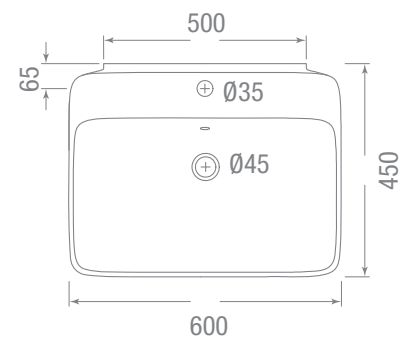

COW

cod. LB612

cod. LB614